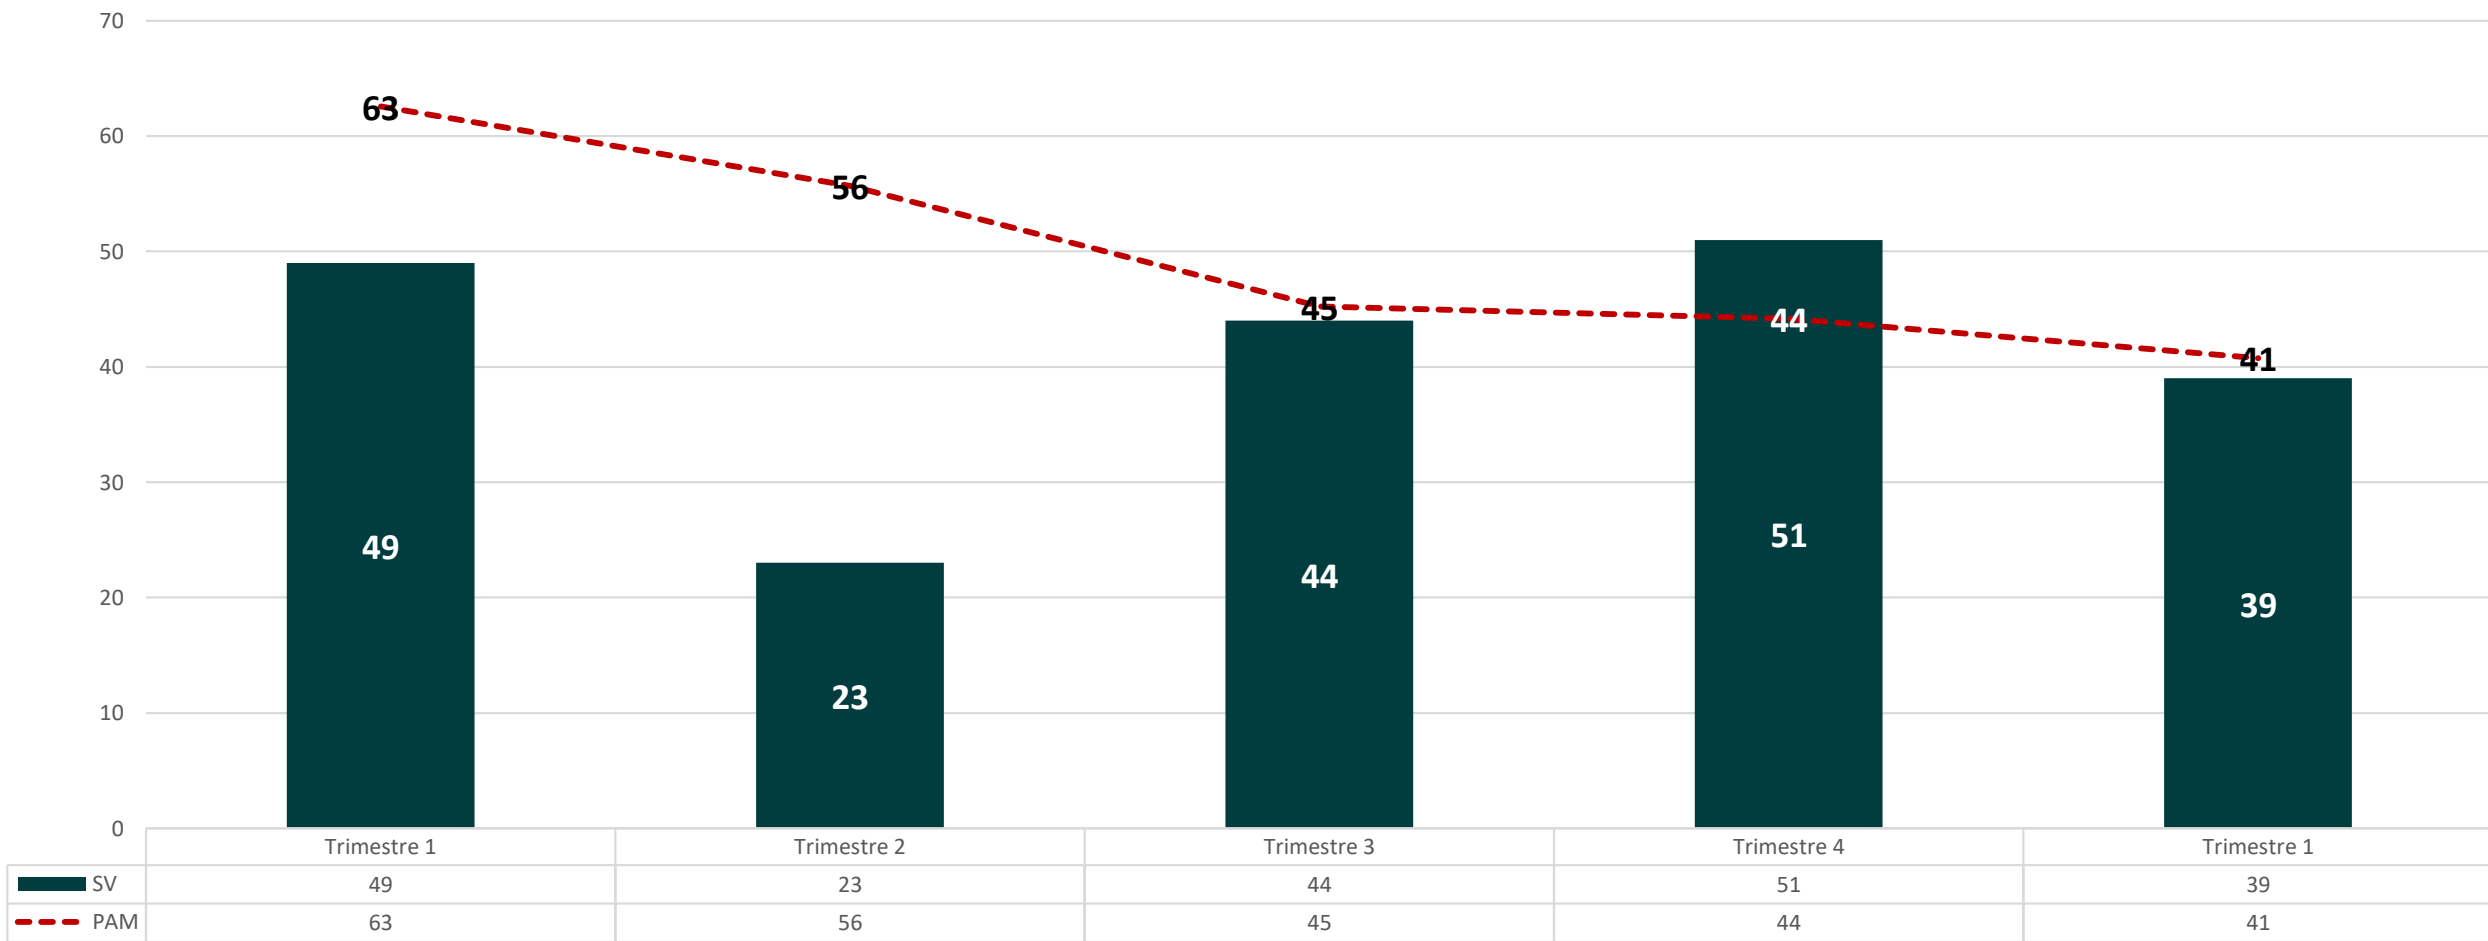

Mapasin

Análisis de los siniestros viales Navolato

PRIMER TRIMESTRE 2021

Enero - Marzo

Registro mensual de la incidencia - Navolato

Suma de todos los siniestros viales

Fuente: Elaborado por Mapasin con datos proporcionados por el SESESP.

Registro de los últimos trimestres.

Suma de todos los accidentes viales

TRIMESTRE 1	
VS Trimestre 4	↓ 24%
2021 (trimestre 1) VS 2020 (trimestre 1)	↓ 21%
2021 (trimestre 1) VS Promedio Anual Móvil	↓ 5%

ATROPELLADOS