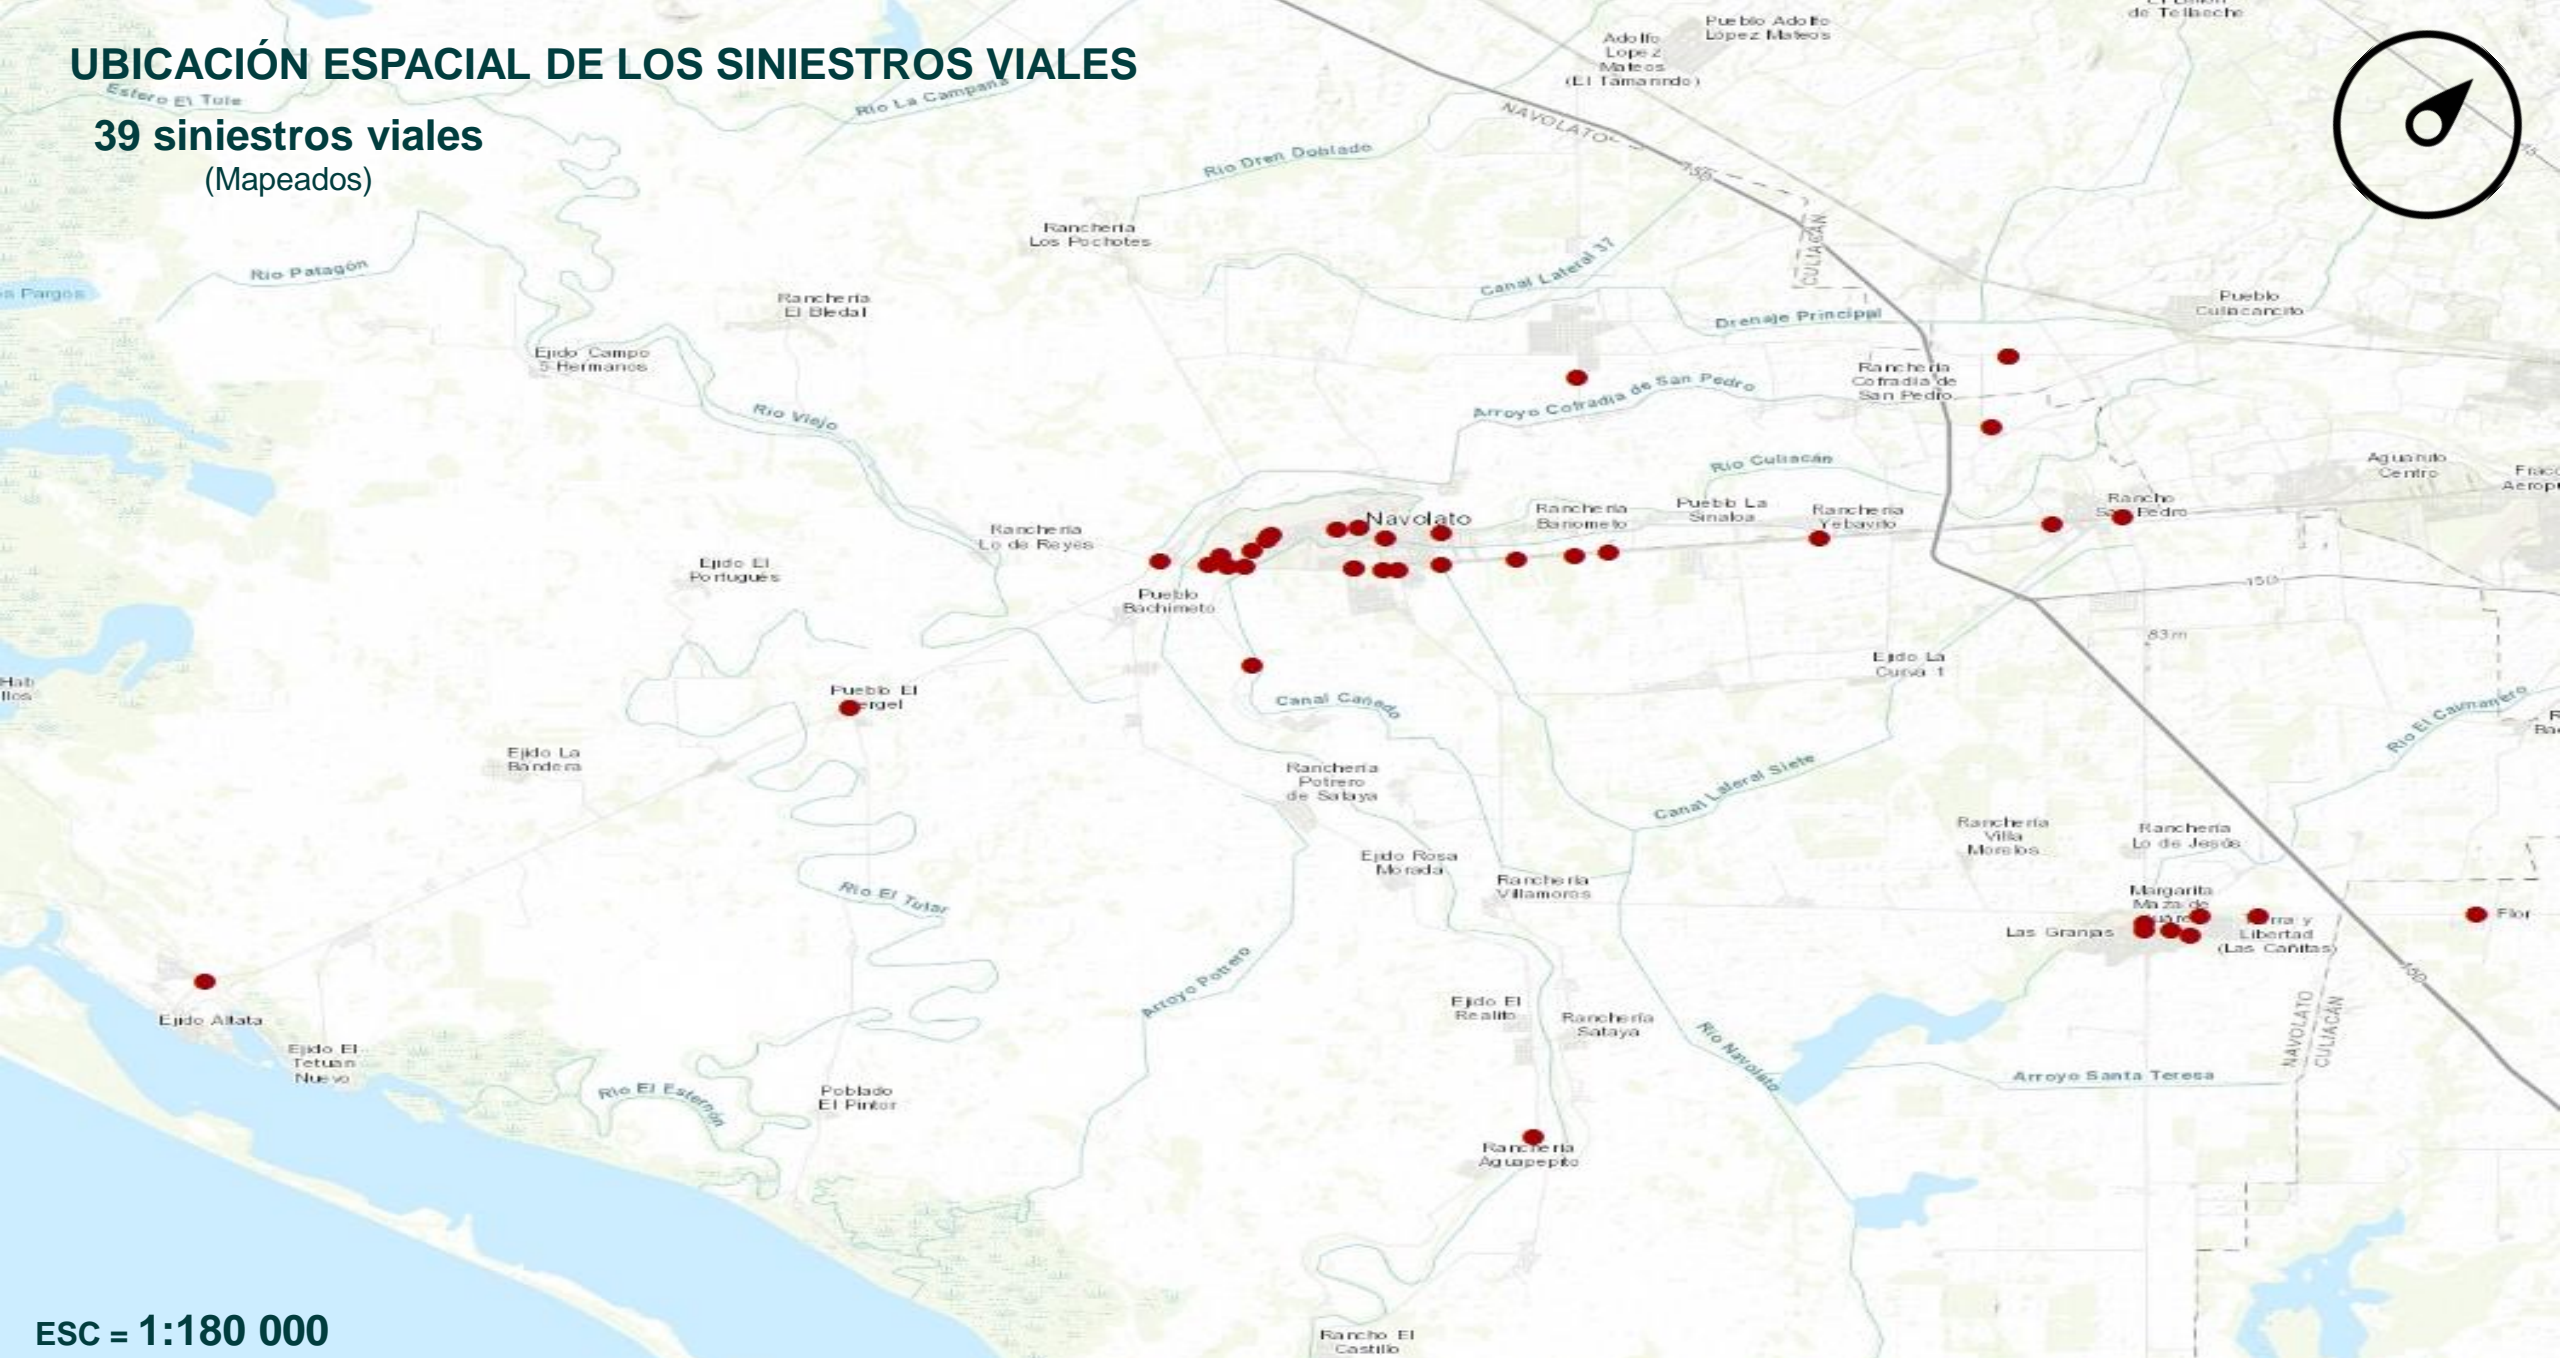

OTROS SINIESTROS

Volcadura, Salida del Camino, Caída de Pasajero, Derrapamiento

TRIMESTRE 1

VS Trimestre 4

↓ 56%

2021 (trimestre 1) VS 2020 (trimestre 1)

↓ 56%

2021 (trimestre 1) VS Promedio Anual Móvil

↓ 33%

Muertos en sitio

Enero - Marzo, 2021.

Enero - Marzo

Muertos en sitio

3

MAPAS

UBICACIÓN ESPACIAL DE LOS SINIESTROS VIALES

39 siniestros viales
(Mapeados)

ESC = 1:180 000

Fuente: Elaborado por Mapasin con datos proporcionados por el SESESP.

Mapasin

UBICACIÓN ESPACIAL DE LOS SINIESTROS VIALES

Cabecera Municipal – Zona urbana Navolato

ESC = 1:25,000

Fuente: Elaborado por Mapasin con datos proporcionados por el SESESP.

UBICACIÓN ESPACIAL DE LOS SINIESTROS VIALES

Zona urbana Villa Juárez

ESC = 1:25,000

Fuente: Elaborado por Mapasin con datos proporcionados por el SESESP.