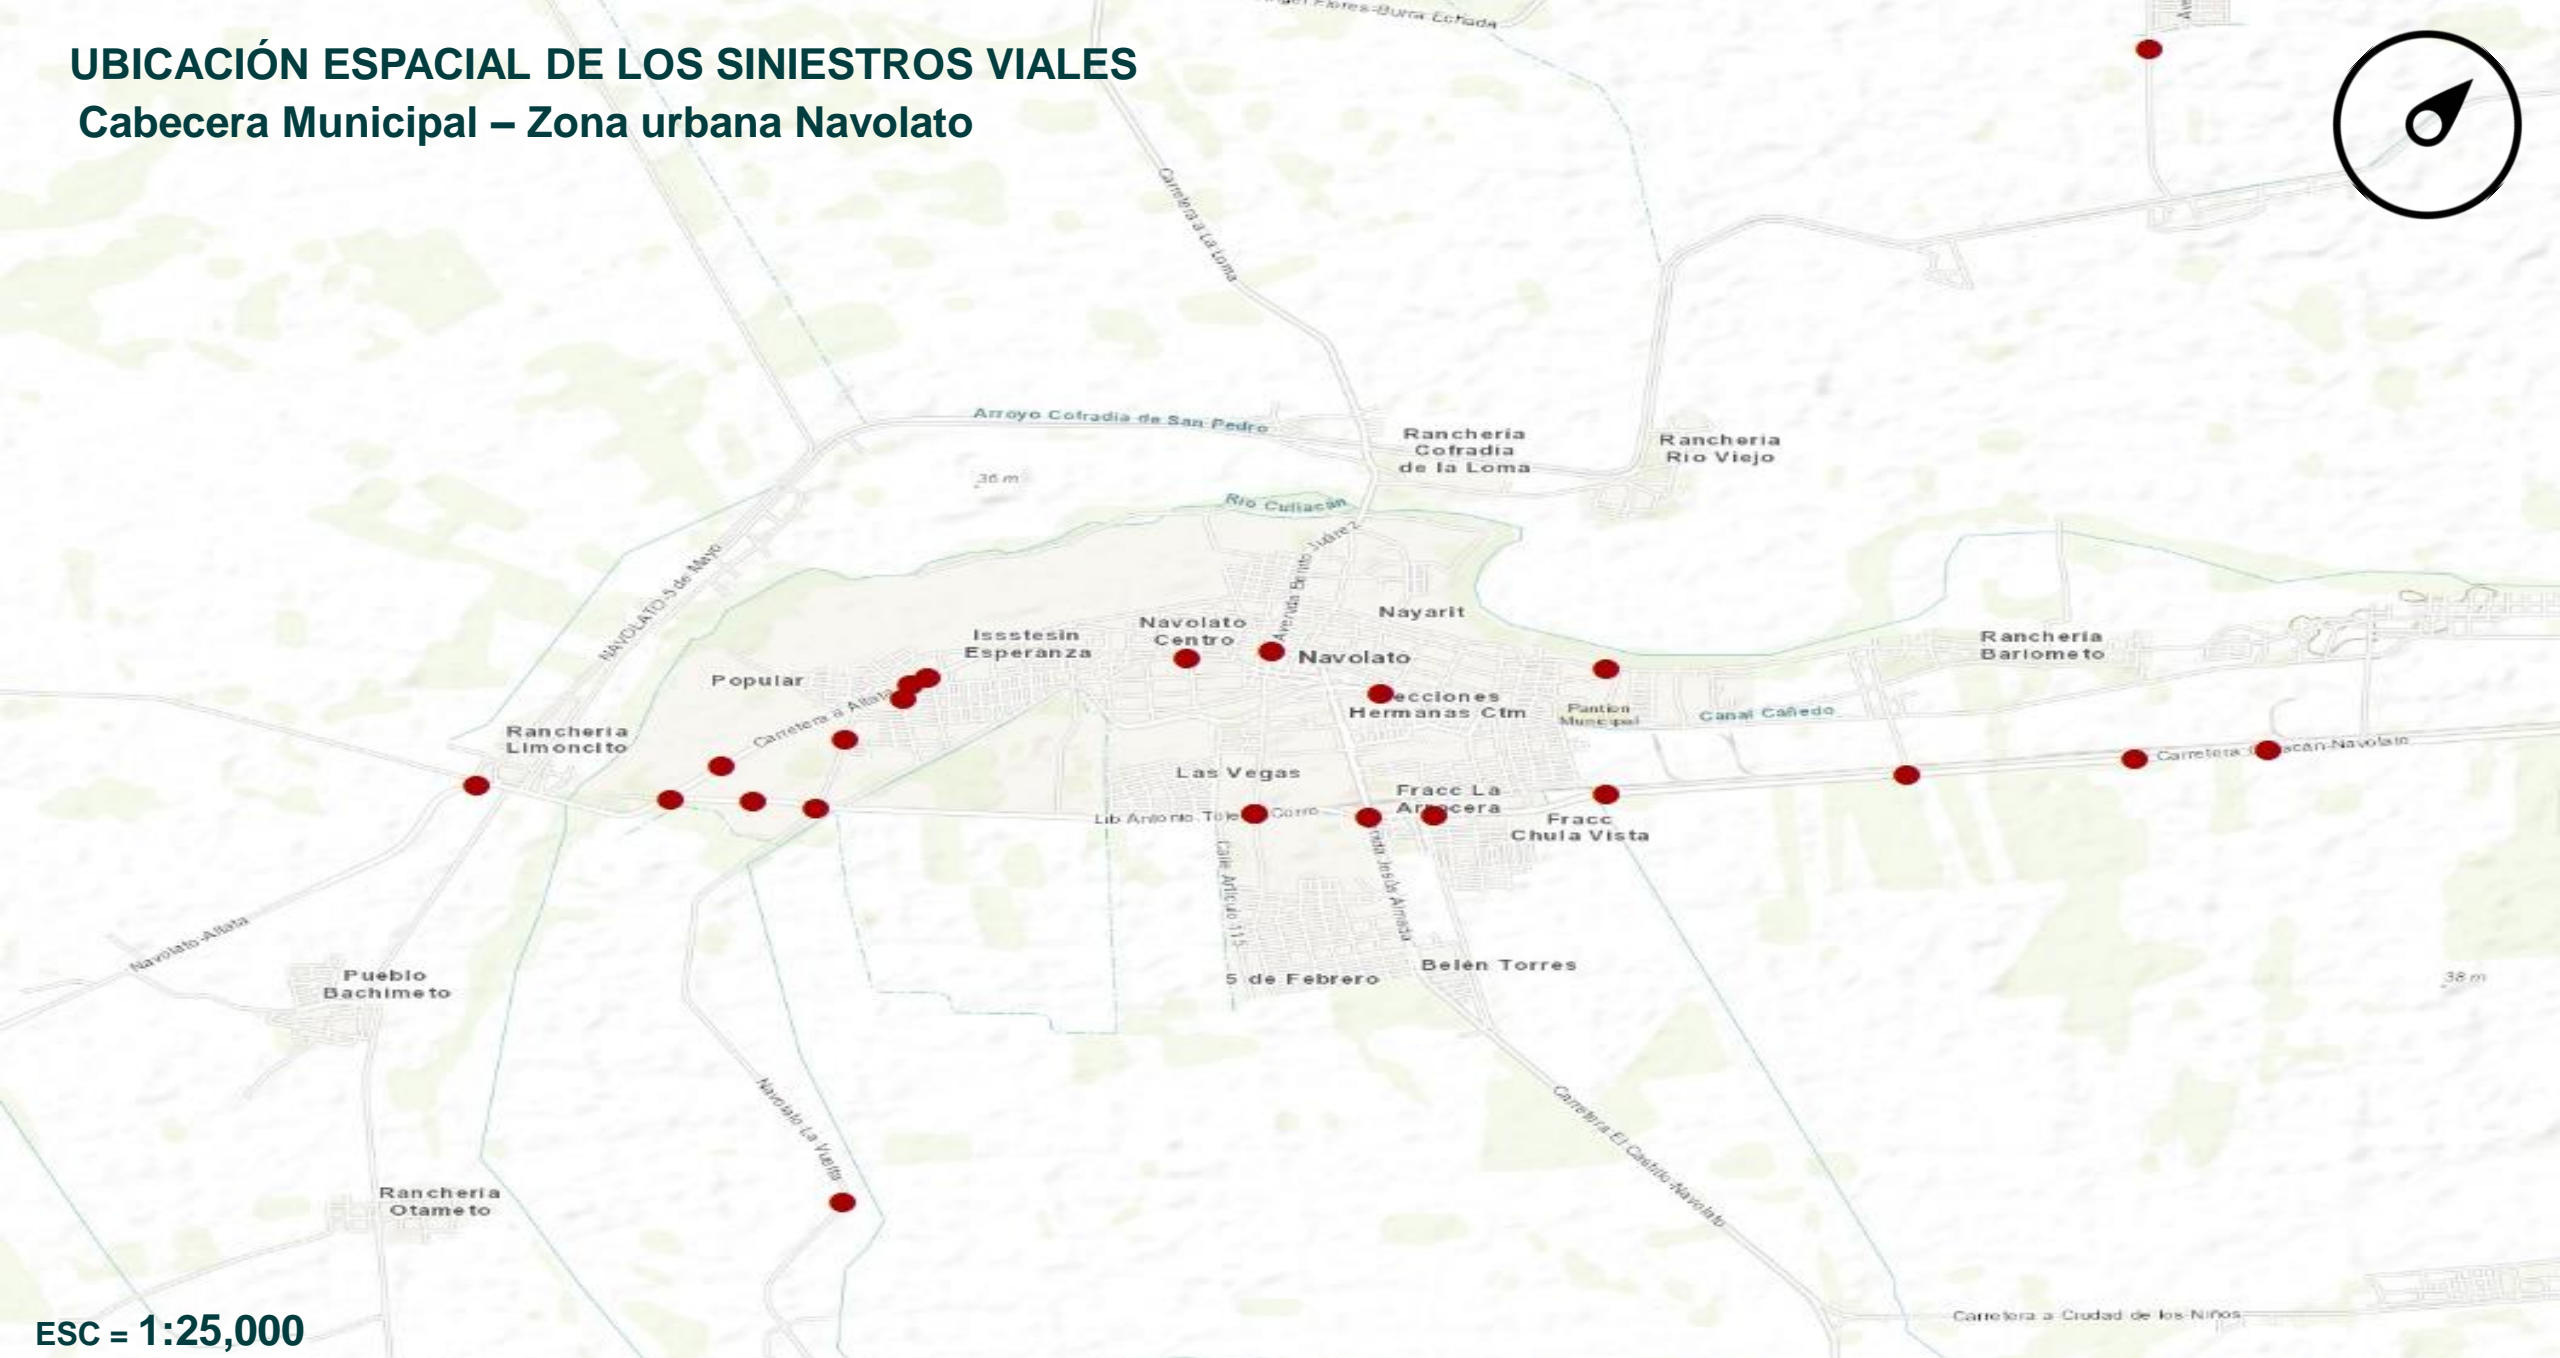

↓ 33%

Muertos en sitio

Enero - Marzo, 2021.

Enero - Marzo

Muertos en sitio

3

MAPAS

UBICACIÓN ESPACIAL DE LOS SINIESTROS VIALES

39 siniestros viales
(Mapeados)

ESC = 1:180 000

Fuente: Elaborado por Mapasin con datos proporcionados por el SESESP.

Mapasin

UBICACIÓN ESPACIAL DE LOS SINIESTROS VIALES

Cabecera Municipal – Zona urbana Navolato

ESC = 1:25,000

Fuente: Elaborado por Mapasin con datos proporcionados por el SESESP.

UBICACIÓN ESPACIAL DE LOS SINIESTROS VIALES

Zona urbana Villa Juárez

ESC = 1:25,000

Fuente: Elaborado por Mapasin con datos proporcionados por el SESESP.