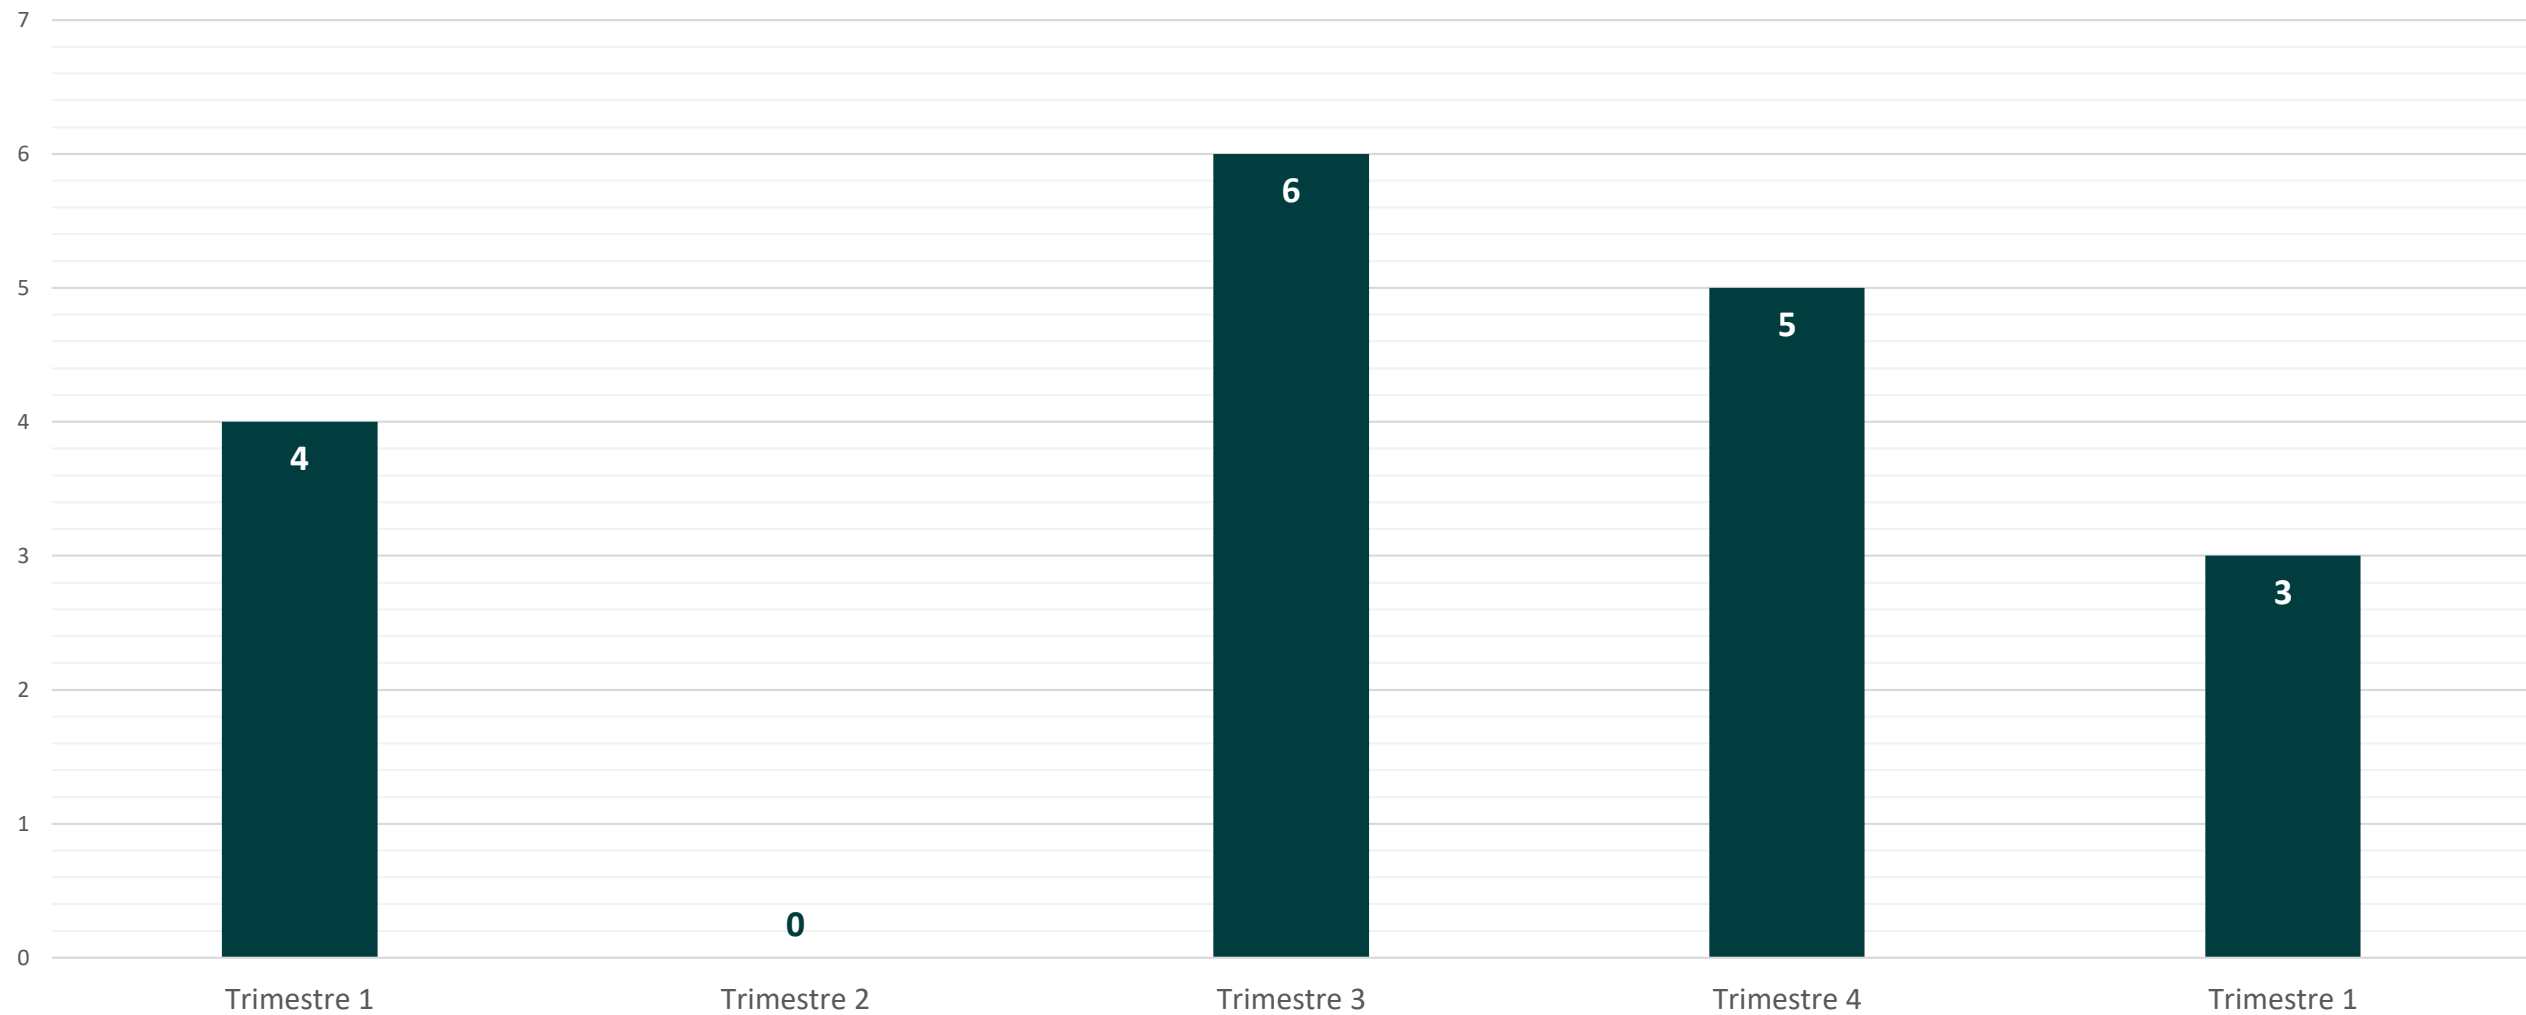

↓ 33%

Muertos en sitio

Enero - Marzo, 2021.

Enero - Marzo

Muertos en sitio

3

MAPAS

UBICACIÓN ESPACIAL DE LOS SINIESTROS VIALES

39 siniestros viales
(Mapeados)

ESC = 1:180 000

Fuente: Elaborado por Mapasin con datos proporcionados por el SESESP.

Mapasin

UBICACIÓN ESPACIAL DE LOS SINIESTROS VIALES

Cabecera Municipal – Zona urbana Navolato