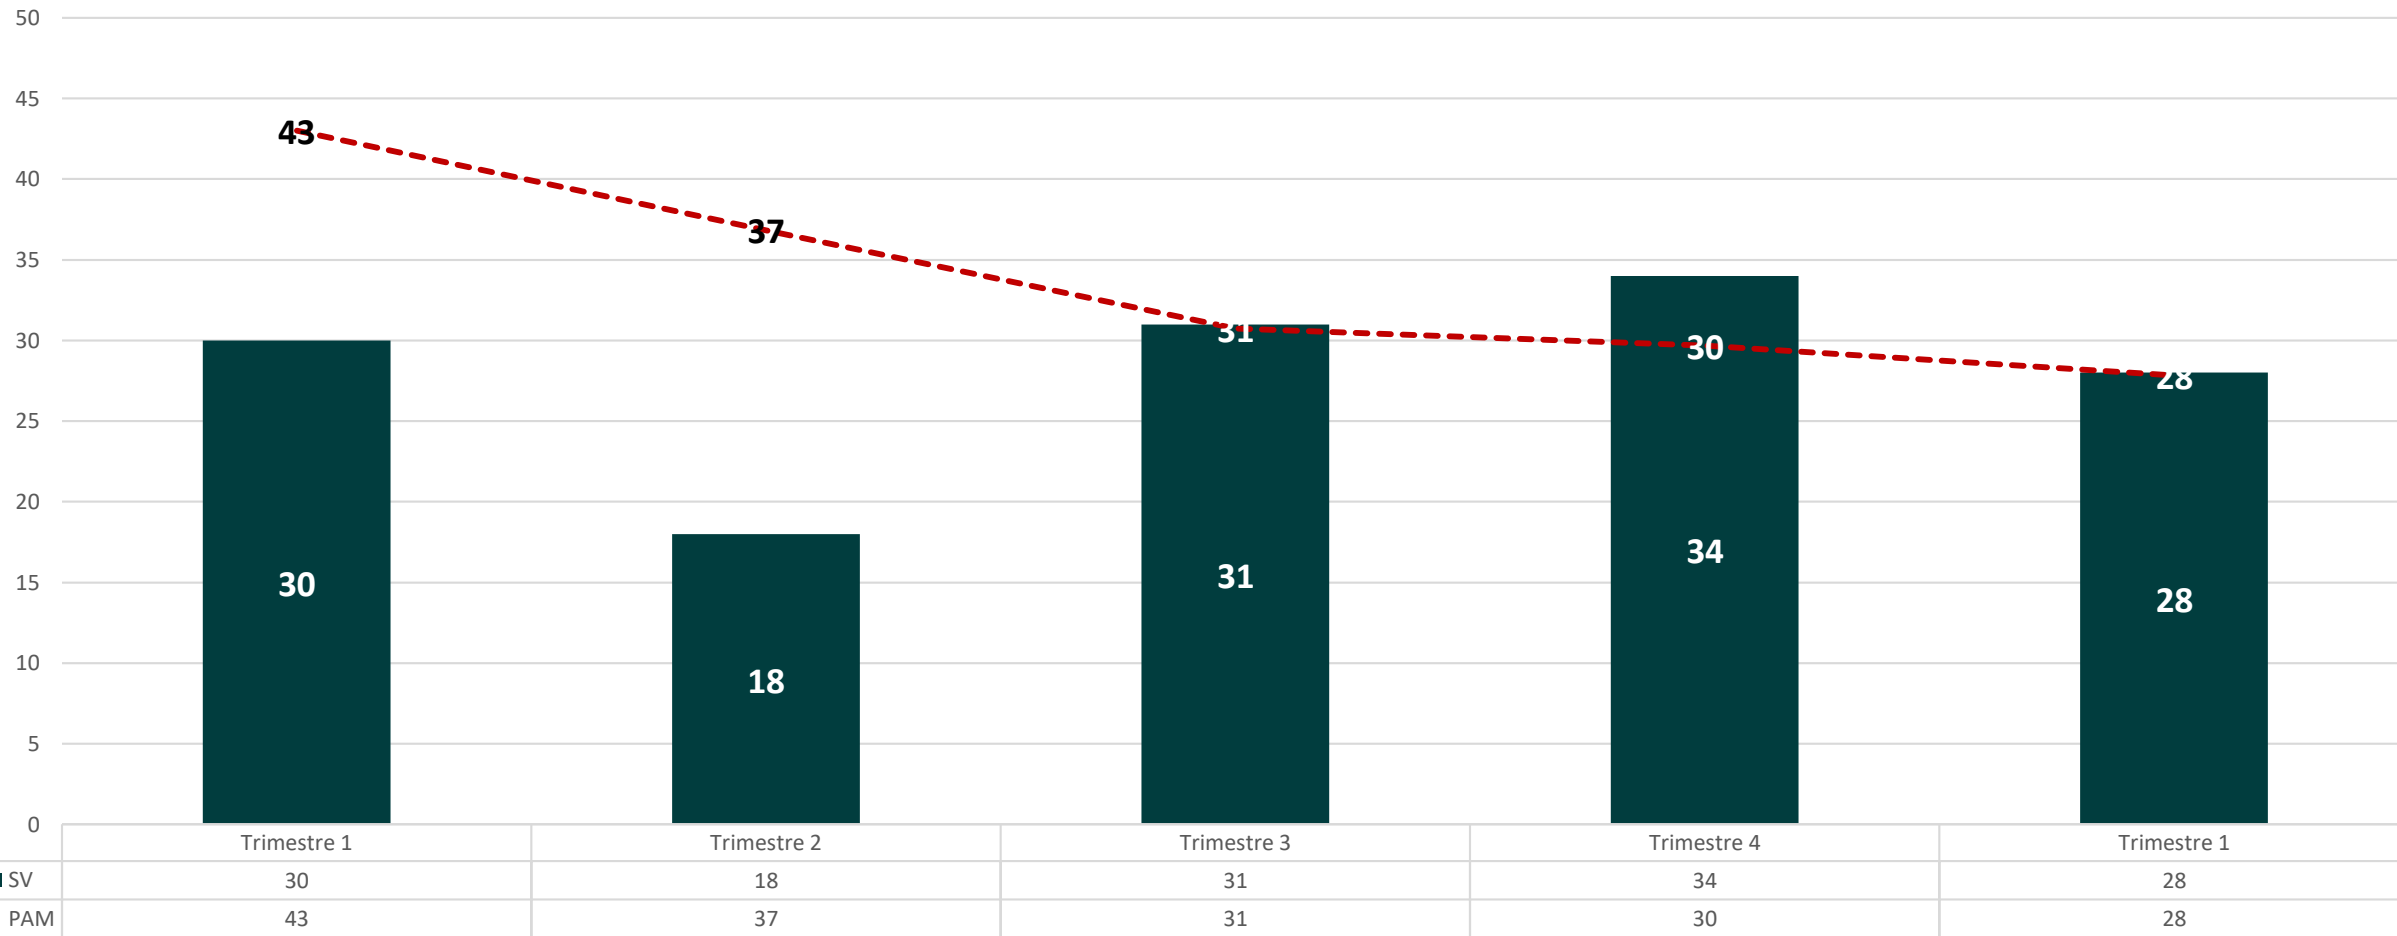

OTROS SINIESTROS

Volcadura, Salida del Camino, Caída de Pasajero, Derrapamiento

TRIMESTRE 1

VS Trimestre 4

↓ 56%

2021 (trimestre 1) VS 2020 (trimestre 1)

↓ 56%

2021 (trimestre 1) VS Promedio Anual Móvil

↓ 33%

Muertos en sitio

Enero - Marzo, 2021.

Enero - Marzo

Muertos en sitio

3

MAPAS

UBICACIÓN ESPACIAL DE LOS SINIESTROS VIALES