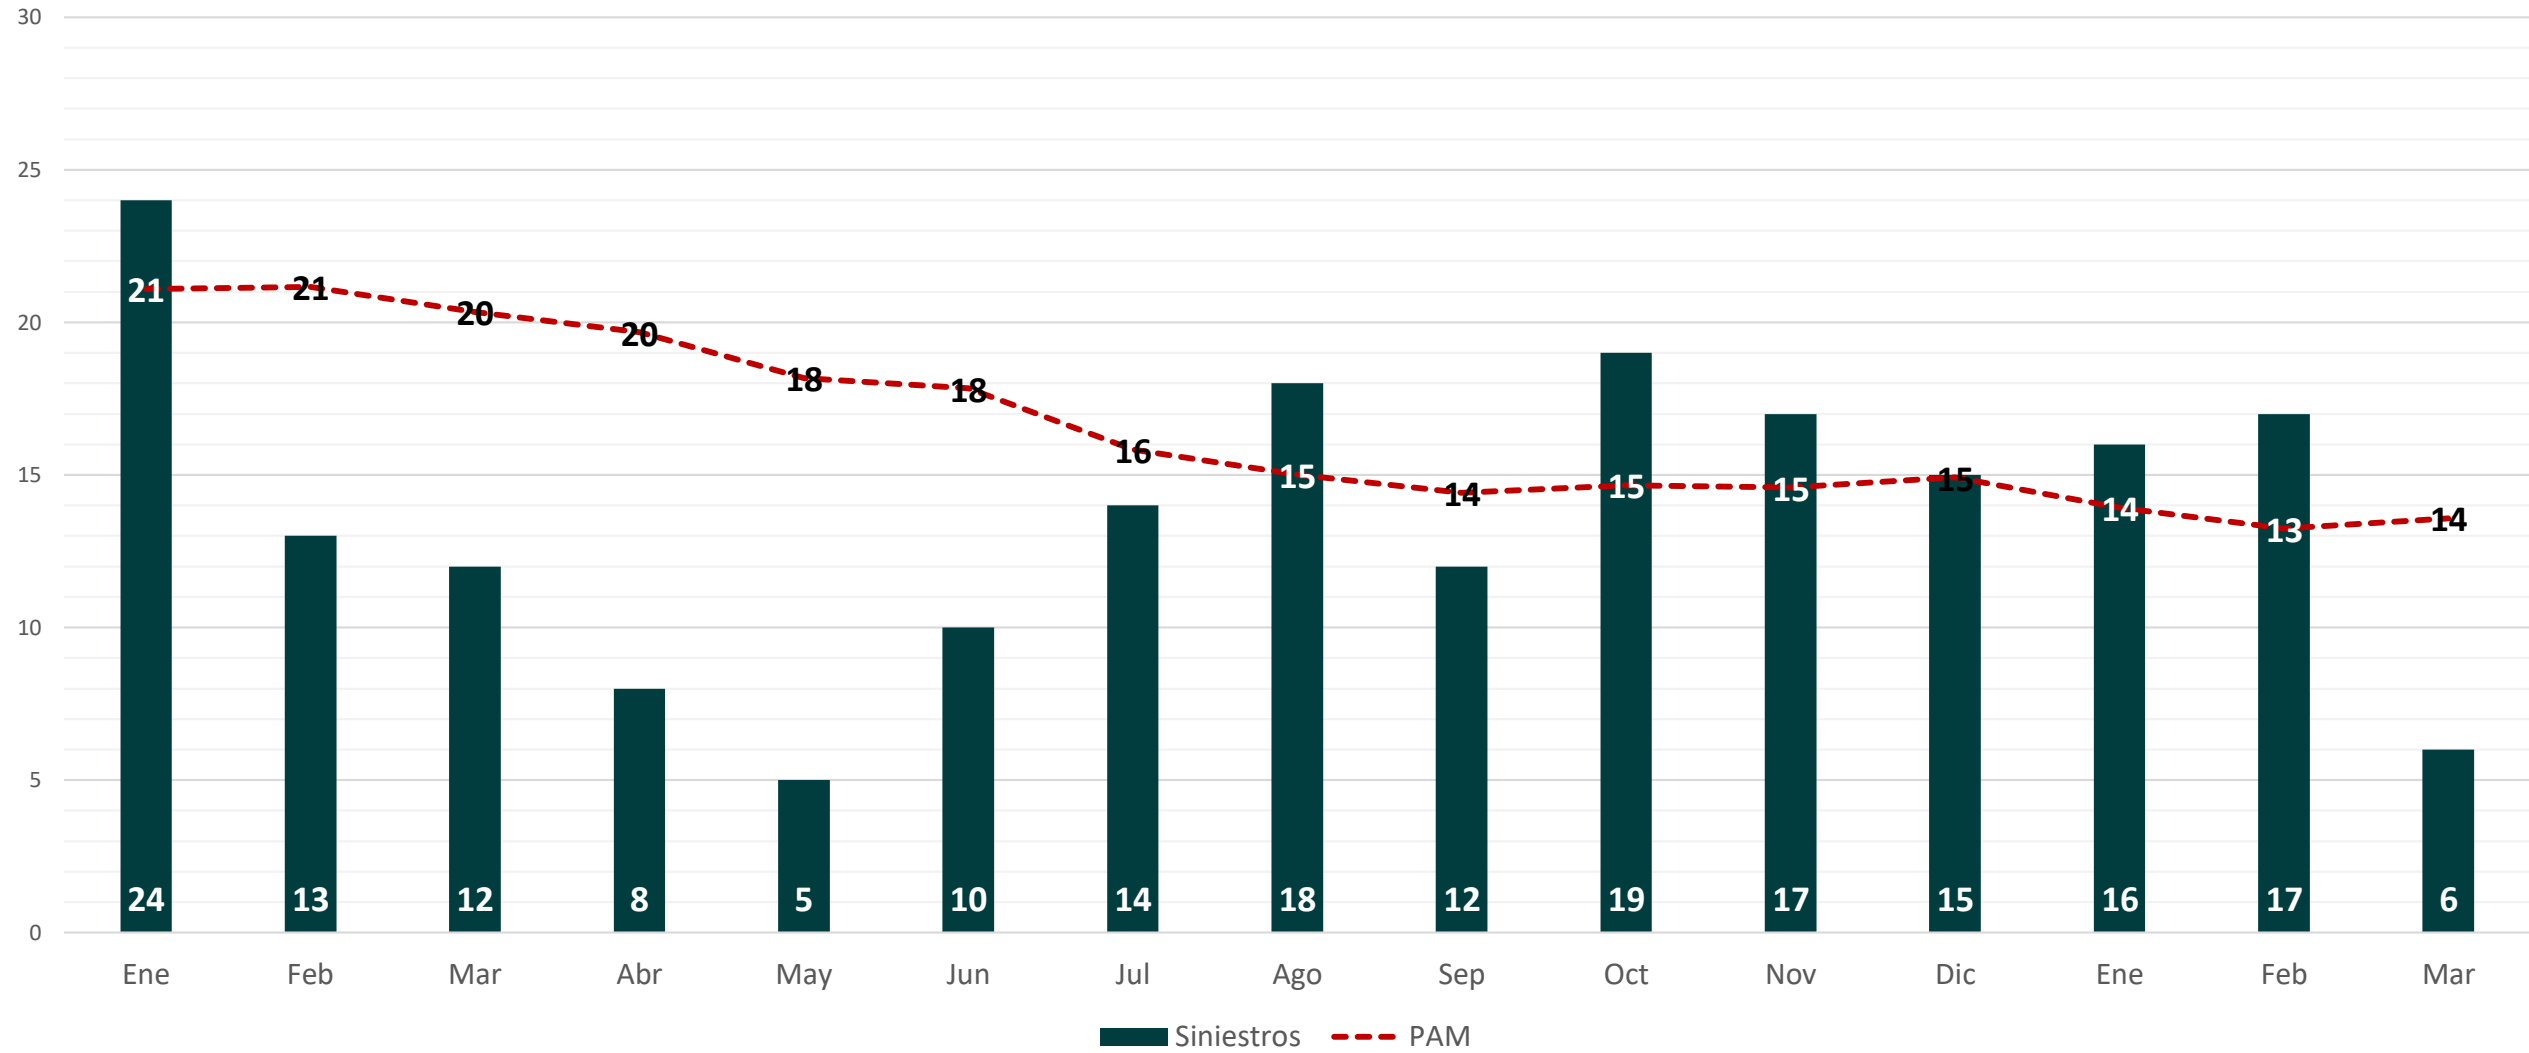

Mapasin

Análisis de los siniestros viales Navolato

PRIMER TRIMESTRE 2021

Enero - Marzo

Registro mensual de la incidencia - Navolato

Suma de todos los siniestros viales

Fuente: Elaborado por Mapasin con datos proporcionados por el SESESP.

Registro de los últimos trimestres.

Suma de todos los accidentes viales

TRIMESTRE 1	
VS Trimestre 4	↓ 24%
2021 (trimestre 1) VS 2020 (trimestre 1)	↓ 21%
2021 (trimestre 1) VS Promedio Anual Móvil	↓ 5%

ATROPELLADOS

↓ 33%

Muertos en sitio

Enero - Marzo, 2021.

Enero - Marzo

Muertos en sitio

3

MAPAS

UBICACIÓN ESPACIAL DE LOS SINIESTROS VIALES