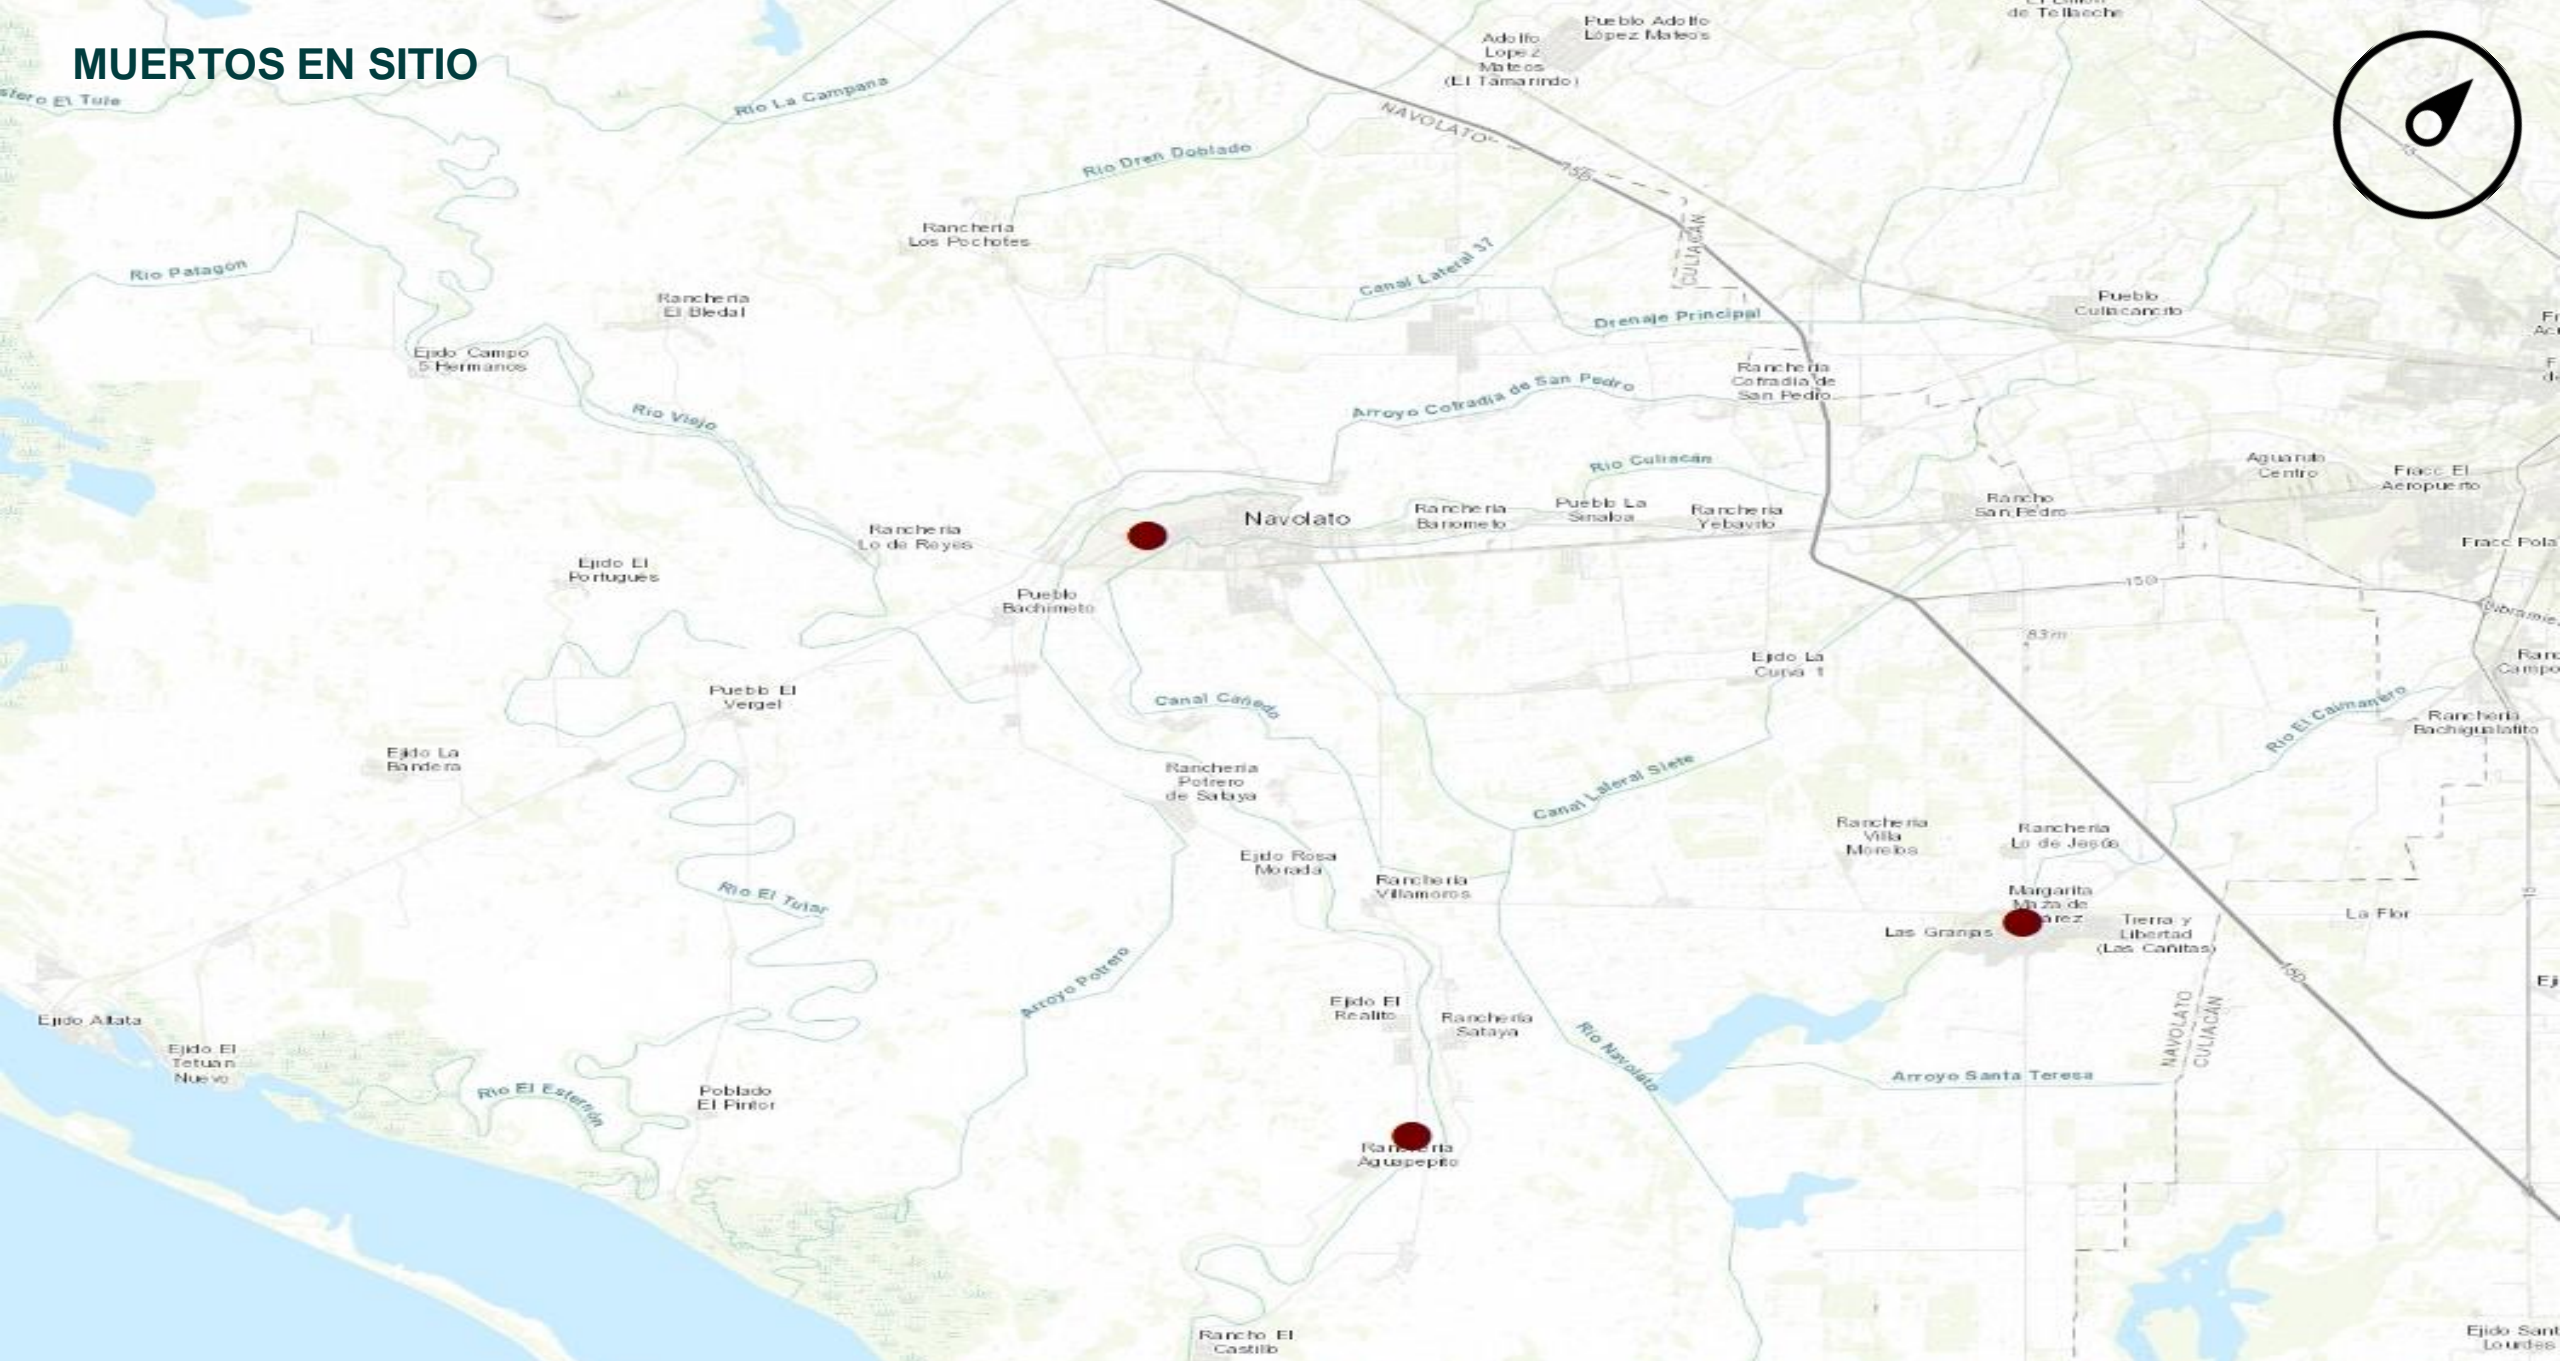

MUERTOS EN SITIO

Fuente: Elaborado por Mapasin con datos proporcionados por el SESESP.