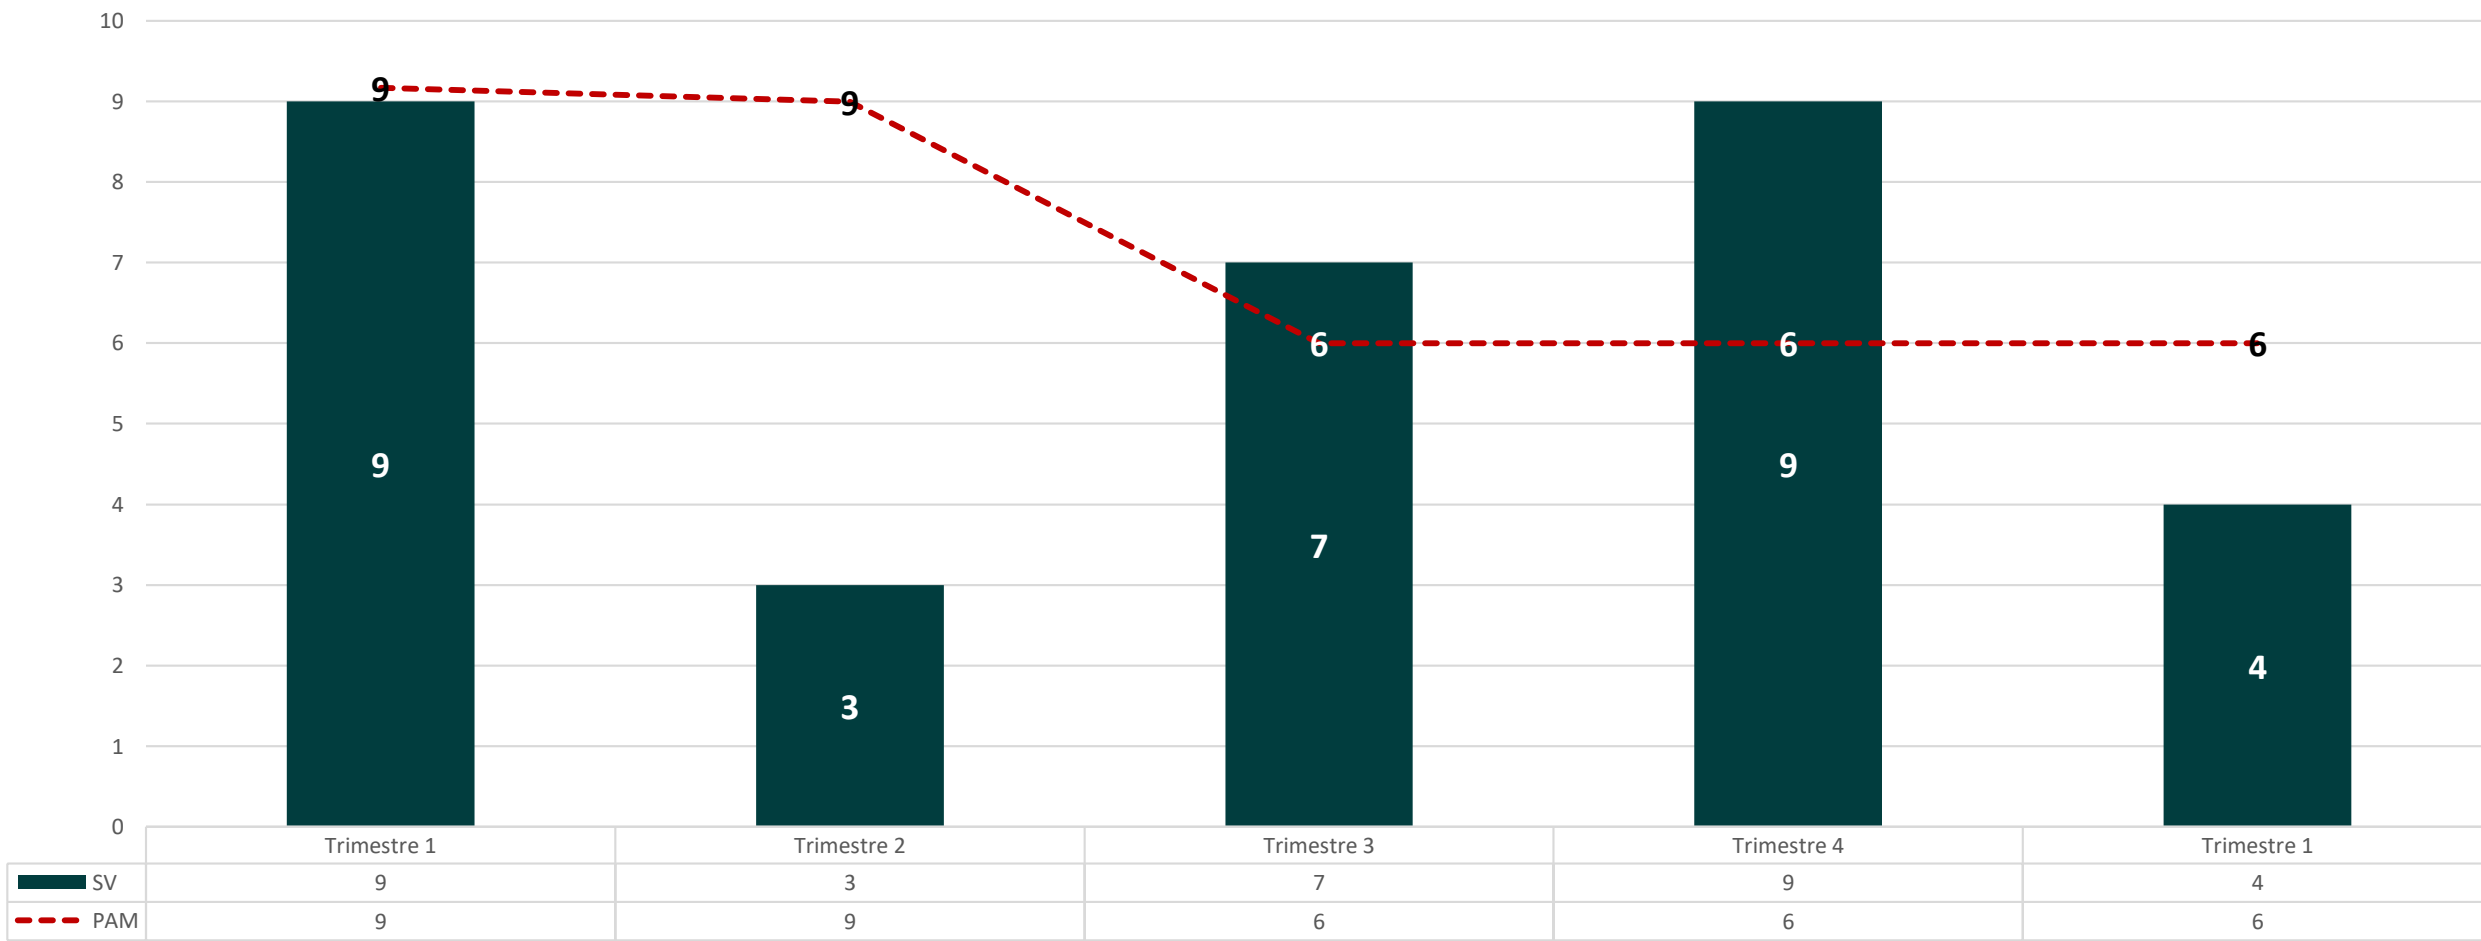

OTROS SINIESTROS

Volcadura, Salida del Camino, Caída de Pasajero, Derrapamiento

TRIMESTRE 1

VS Trimestre 4

↓ 56%

2021 (trimestre 1) VS 2020 (trimestre 1)

↓ 56%

2021 (trimestre 1) VS Promedio Anual Móvil

↓ 33%

Muertos en sitio

Enero - Marzo, 2021.

Enero - Marzo

Muertos en sitio

3

MAPAS

UBICACIÓN ESPACIAL DE LOS SINIESTROS VIALES

39 siniestros viales
(Mapeados)

ESC = 1:180 000

Fuente: Elaborado por Mapasin con datos proporcionados por el SESESP.

Mapasin

UBICACIÓN ESPACIAL DE LOS SINIESTROS VIALES

Cabecera Municipal – Zona urbana Navolato